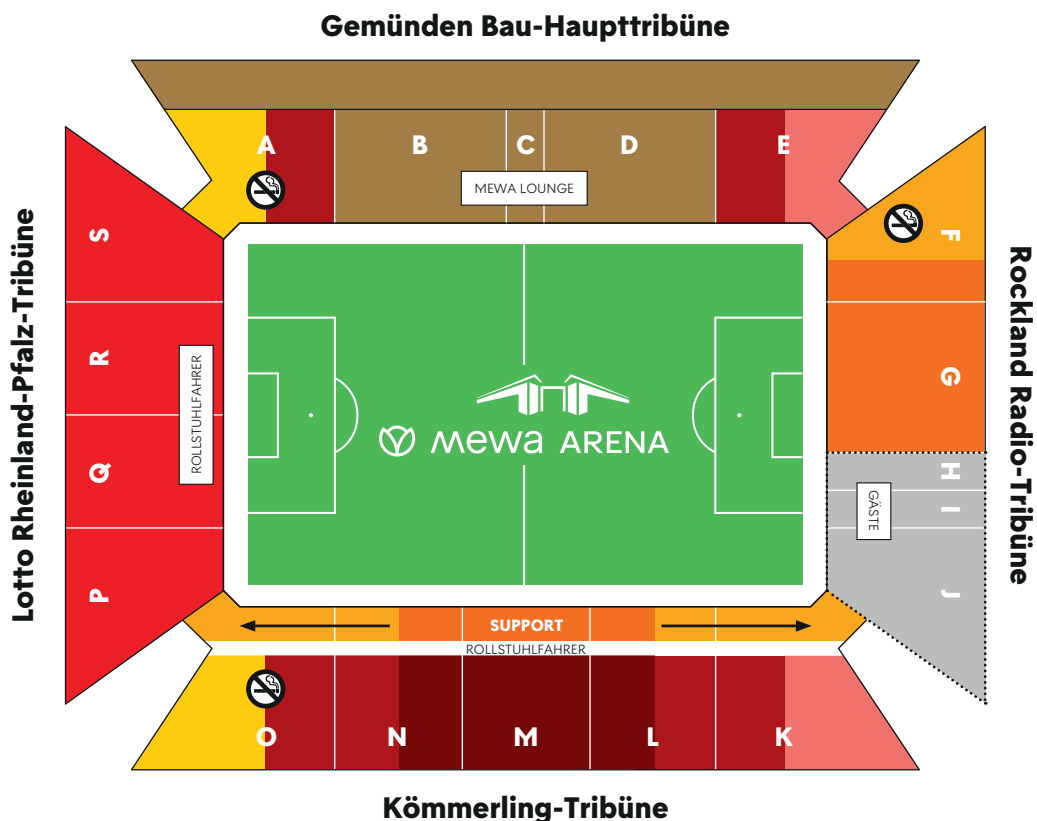

PREISÜBERSICHT DAUERKARTE 2026/2027

BUNDESLIGA

KATEGORIE	NORMALPREIS	ERMÄSSIGT	JUGENDLICHE (13-18 J.)	KINDER (7-12 J.)	MITGLIED	MITGLIED ERMÄSSIGT
1	729,00 €	659,00 €	509,00 €	359,00 €	675,00 €	615,00 €
2	629,00 €	569,00 €	439,00 €	309,00 €	575,00 €	525,00 €
3	539,00 €	489,00 €	379,00 €	264,00 €	485,00 €	445,00 €
4	439,00 €	399,00 €	304,00 €	214,00 €	385,00 €	355,00 €
5	399,00 €	359,00 €	274,00 €	194,00 €	345,00 €	315,00 €
6 (Rosbacher-Familienblock)	399,00 €	-	274,00 €	164,00 €	345,00 €	-
7	199,00 €	174,00 €	139,00 €	99,00 €	174,00 €	154,00 €
KOMFORT	1.049,00 €	-	-	-	-	-

ERMÄßIGUNGEN:

Eine reguläre Ermäßigung wird gegen Vorlage eines entsprechenden Nachweises für folgende Personengruppen gewährt: Schüler, Studenten, Auszubildende, Rentner, Schwerbehinderte.

In allen Blöcken wird eine gesonderte Ermäßigung für Jugendliche zwischen 13 und 18 Jahren gewährt. Der entsprechende Altersnachweis ist am Stadionzutritt auf Verlangen des Ordnungspersonals vorzuzeigen.

Kinderermäßigungen werden für Kinder im Alter zwischen 7 und einschließlich 12 Jahren gewährt. Der entsprechende Kinderausweis ist am Stadionzutritt auf Verlangen des Ordnungspersonals vorzuzeigen.

Kinder bis einschließlich 6 Jahren erhalten freien Zutritt zur MEWA ARENA, haben jedoch keinen Anspruch auf einen Sitzplatz. Zum reibungslosen Durchqueren der elektronischen Zutrittskontrolle sind an allen Tageskassen der MEWA ARENA kostenfreie Kinderkarten erhältlich. Der entsprechende Kinderausweis ist am Stadionzutritt auf Verlangen des Ordnungspersonals vorzuzeigen.