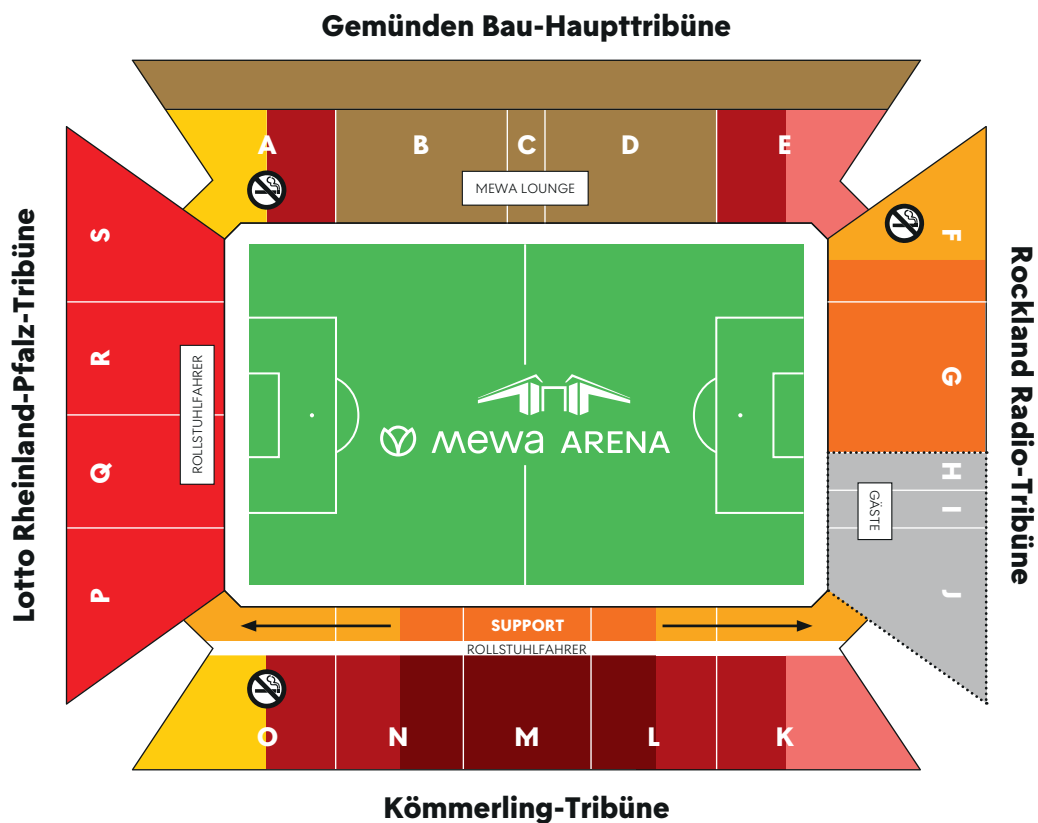

# PREISÜBERSICHT 11ER KARTE 2026/2027

## BUNDESLIGA

KATEGORIE	NORMALPREIS	ERMÄSSIGT	JUGENDLICHE (13-18 J.)	KINDER (7-12 J.)
1	519,00 €	464,00 €	364,00 €	259,00 €
2	449,00 €	404,00 €	314,00 €	224,00 €
3	379,00 €	339,00 €	264,00 €	189,00 €
4	309,00 €	279,00 €	219,00 €	154,00 €
5	269,00 €	244,00 €	189,00 €	134,00 €

Kinderermäßigungen werden für Kinder im Alter zwischen 7 und einschließlich 12 Jahren gewährt. Der entsprechende Kinderausweis ist am Stadionzutritt auf Verlangen des Ordnungspersonals vorzuzeigen.

Kinder bis einschließlich 6 Jahren erhalten freien Zutritt zur MEWA ARENA, haben jedoch keinen Anspruch auf einen Sitzplatz. Zum reibungslosen Durchqueren der elektronischen Zutrittskontrolle sind an allen Tageskassen der MEWA ARENA kostenfreie Kinderkarten erhältlich. Der entsprechende Kinderausweis ist am Stadionzutritt auf Verlangen des Ordnungspersonals vorzuzeigen.