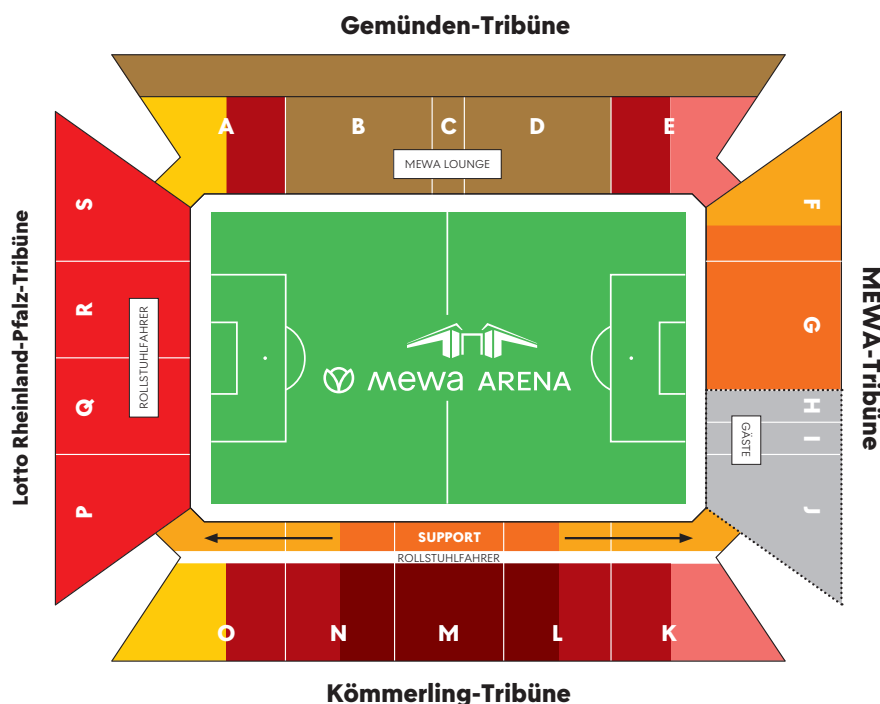

# PREISÜBERSICHT 11ER-KARTE 2024/2025

## 11ER-KARTE

BUNDESLIGA	KATEGORIE	NORMALPREIS	ERMÄSSIGT	JUGENDLICHE (13-18 J.)	KINDER (7-12 J.)
	1	519,00 €	469,00 €	359,00 €	259,00 €
2	449,00 €	399,00 €	309,00 €	219,00 €	
3	369,00 €	329,00 €	259,00 €	179,00 €	
4	299,00 €	269,00 €	209,00 €	149,00 €	
5	259,00 €	229,00 €	179,00 €	129,00 €	
7	135,00 €	122,00 €	95,00 €	68,00 €	

2. BUNDESLIGA	KATEGORIE	NORMALPREIS	ERMÄSSIGT	JUGENDLICHE (13-18 J.)	KINDER (7-12 J.)
	1	419,00 €	379,00 €	289,00 €	209,00 €
2	359,00 €	319,00 €	249,00 €	179,00 €	
3	299,00 €	269,00 €	209,00 €	149,00 €	
4	239,00 €	219,00 €	169,00 €	119,00 €	
5	209,00 €	189,00 €	149,00 €	99,00 €	
7	109,00 €	99,00 €	79,00 €	49,00 €	