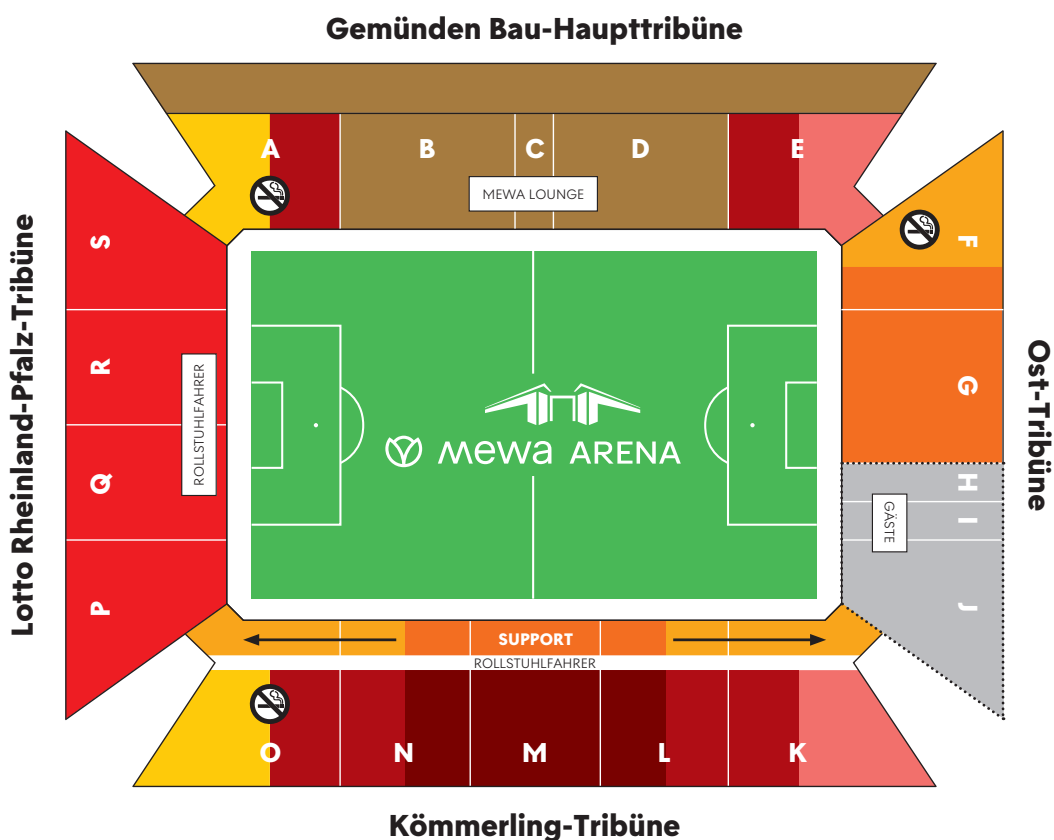

PREISÜBERSICHT TAGESKARTEN 2026/2027

BUNDESLIGA

PREISLISTE 3

KATEGORIE	NORMALPREIS	ERMÄSSIGT	JUGENDLICHE (13-18 J.)	KINDER (7-12 J.)
1	49,00 €	44,00 €	34,00 €	25,00 €
2	41,00 €	37,00 €	29,00 €	21,00 €
3	38,00 €	34,00 €	27,00 €	19,00 €
4	29,00 €	26,00 €	20,00 €	15,00 €
5	27,00 €	24,00 €	19,00 €	14,00 €
7	17,00 €	15,00 €	12,00 €	9,00 €
KOMFORT	79,00 €	-	-	-

BUNDLES FAMILIENBLOCK (KATEGORIE 6)	
1 ERWACHSENER + 1 KIND	40,00 €
2 ERWACHSENE + 1 KIND	65,00 €
1 ERWACHSENER + 1 JUGENDLICHE(R)	45,00 €
2 ERWACHSENE + 1 JUGENDLICHE(R)	70,00 €
JEDE(R) WEITERE JUGENDLICHE(R)	19,00 €
JEDES WEITERE KIND	12,00 €

ERMÄBIGUNGEN:

Eine reguläre Ermäßigung wird gegen Vorlage eines entsprechenden Nachweises für folgende Personengruppen gewährt: Schüler, Studenten, Auszubildende, Rentner, Schwerbehinderte.

In allen Blöcken wird eine gesonderte Ermäßigung für Jugendliche zwischen 13 und 18 Jahren gewährt. Der entsprechende Altersnachweis ist am Stadionzutritt auf Verlangen des Ordnungspersonals vorzuzeigen.

Kinderermäßigungen werden für Kinder im Alter zwischen 7 und einschließlich 12 Jahren gewährt. Der entsprechende Kinderausweis ist am Stadionzutritt auf Verlangen des Ordnungspersonals vorzuzeigen.

Kinder bis einschließlich 6 Jahren erhalten freien Zutritt zur MEWA ARENA, haben jedoch keinen Anspruch auf einen Sitzplatz. Zum reibungslosen Durchqueren der elektronischen Zutrittskontrolle sind an allen Tageskassen der MEWA ARENA kostenfreie Kinderkarten erhältlich. Der entsprechende Kinderausweis ist am Stadionzutritt auf Verlangen des Ordnungspersonals vorzuzeigen.

BUNDESLIGA