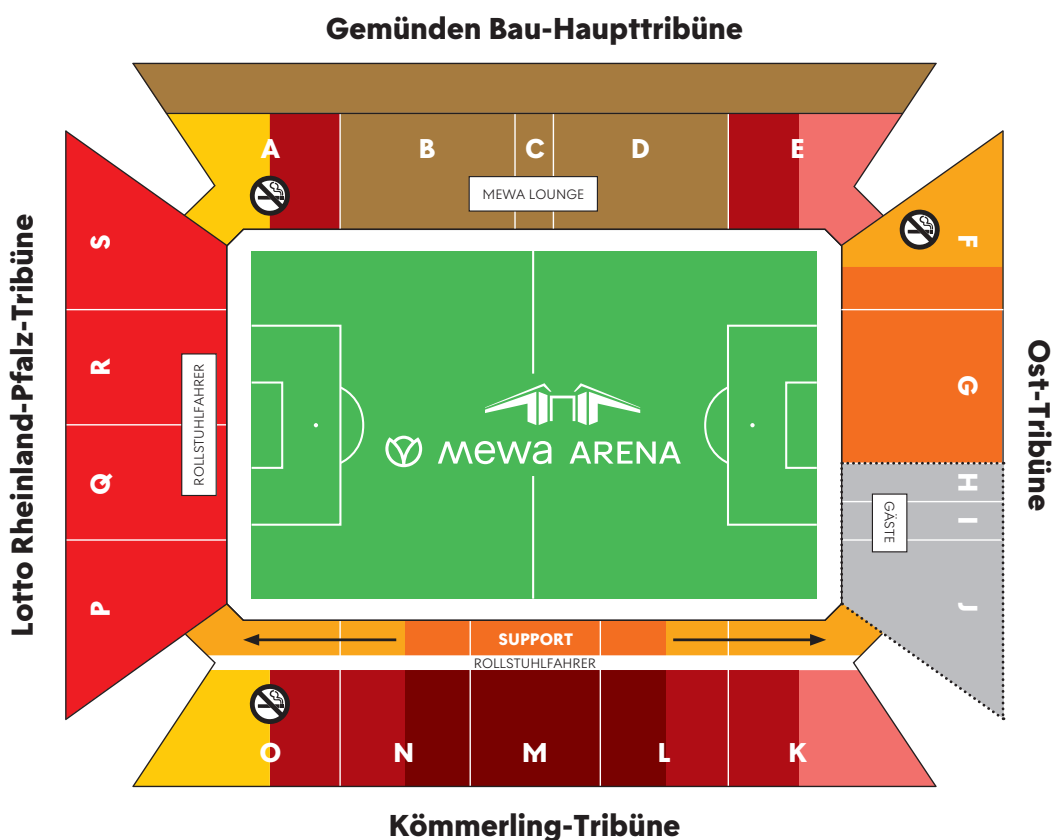

PREISÜBERSICHT TAGESKARTEN 2026/2027

BUNDESLIGA

PREISLISTE 1

KATEGORIE	NORMALPREIS	ERMÄSSIGT	JUGENDLICHE (13-18 J.)	KINDER (7-12 J.)
1	76,00 €	68,00 €	53,00 €	38,00 €
2	66,00 €	59,00 €	46,00 €	33,00 €
3	59,00 €	53,00 €	41,00 €	30,00 €
4	47,00 €	42,00 €	33,00 €	24,00 €
5	41,00 €	37,00 €	29,00 €	21,00 €
7	17,00 €	15,00 €	12,00 €	9,00 €
KOMFORT	99,00 €	-	-	-

BUNDLES FAMILIENBLOCK (KATEGORIE 6)	
1 ERWACHSENER + 1 KIND	55,00 €
2 ERWACHSENE + 1 KIND	95,00 €
1 ERWACHSENER + 1 JUGENDLICHE(R)	70,00 €
2 ERWACHSENE + 1 JUGENDLICHE(R)	110,00 €
JEDE(R) WEITERE JUGENDLICHE(R)	29,00 €
JEDES WEITERE KIND	14,00 €

Kinderermäßigungen werden für Kinder im Alter zwischen 7 und einschließlich 12 Jahren gewährt. Der entsprechende Kinderausweis ist am Stadionzutritt auf Verlangen des Ordnungspersonals vorzuzeigen.

Kinder bis einschließlich 6 Jahren erhalten freien Zutritt zur MEWA ARENA, haben jedoch keinen Anspruch auf einen Sitzplatz. Zum reibungslosen Durchqueren der elektronischen Zutrittskontrolle sind an allen Tageskassen der MEWA ARENA kostenfreie Kinderkarten erhältlich. Der entsprechende Kinderausweis ist am Stadionzutritt auf Verlangen des Ordnungspersonals vorzuzeigen.