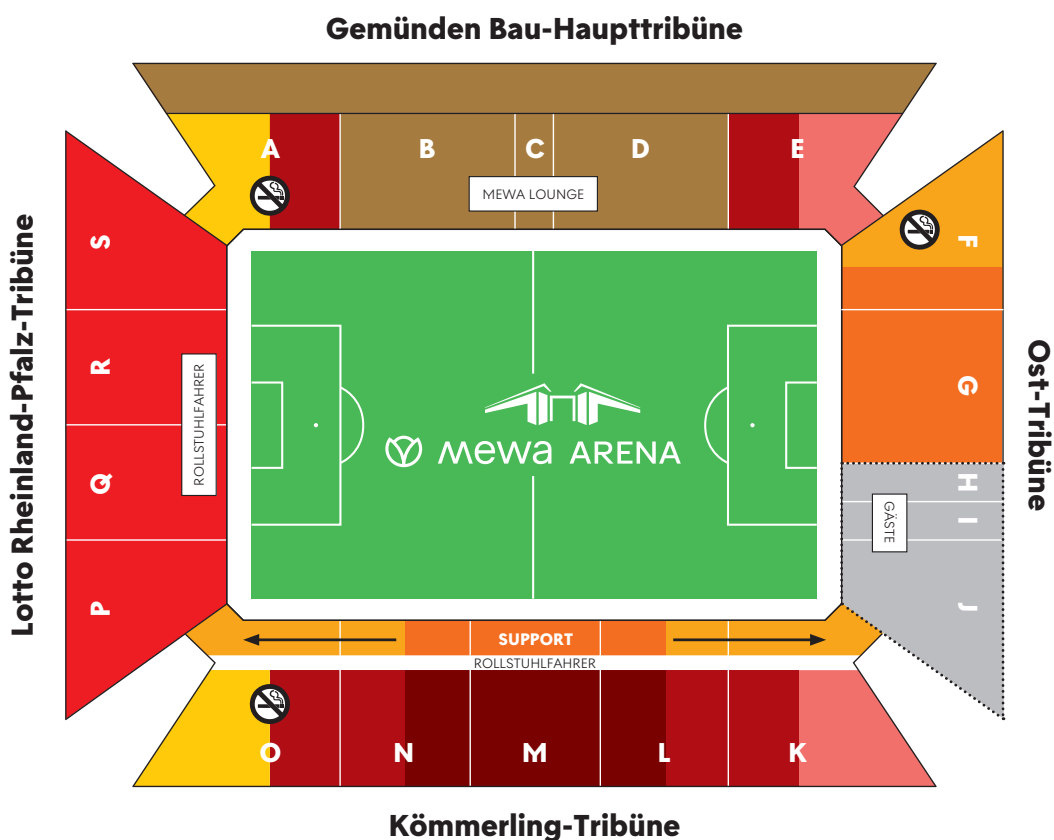

Kinderermäßigungen werden für Kinder im Alter zwischen 7 und einschließlich 12 Jahren gewährt. Der entsprechende Kinderausweis ist am Stadionzutritt auf Verlangen des Ordnungspersonals vorzuzeigen.

Kinder bis einschließlich 6 Jahren erhalten freien Zutritt zur MEWA ARENA, haben jedoch keinen Anspruch auf einen Sitzplatz. Zum reibungslosen Durchqueren der elektronischen Zutrittskontrolle sind an allen Tageskassen der MEWA ARENA kostenfreie Kinderkarten erhältlich. Der entsprechende Kinderausweis ist am Stadionzutritt auf Verlangen des Ordnungspersonals vorzuzeigen.

BUNDESLIGA

PREISÜBERSICHT TAGESKARTEN 2026/2027

BUNDESLIGA

PREISLISTE 2

KATEGORIE	NORMALPREIS	ERMÄSSIGT	JUGENDLICHE (13-18 J.)	KINDER (7-12 J.)
1	62,00 €	56,00 €	43,00 €	31,00 €
2	54,00 €	49,00 €	38,00 €	27,00 €
3	49,00 €	44,00 €	34,00 €	25,00 €
4	40,00 €	36,00 €	28,00 €	20,00 €
5	37,00 €	33,00 €	26,00 €	19,00 €
7	17,00 €	15,00 €	12,00 €	9,00 €
KOMFORT	89,00 €	-	-	-