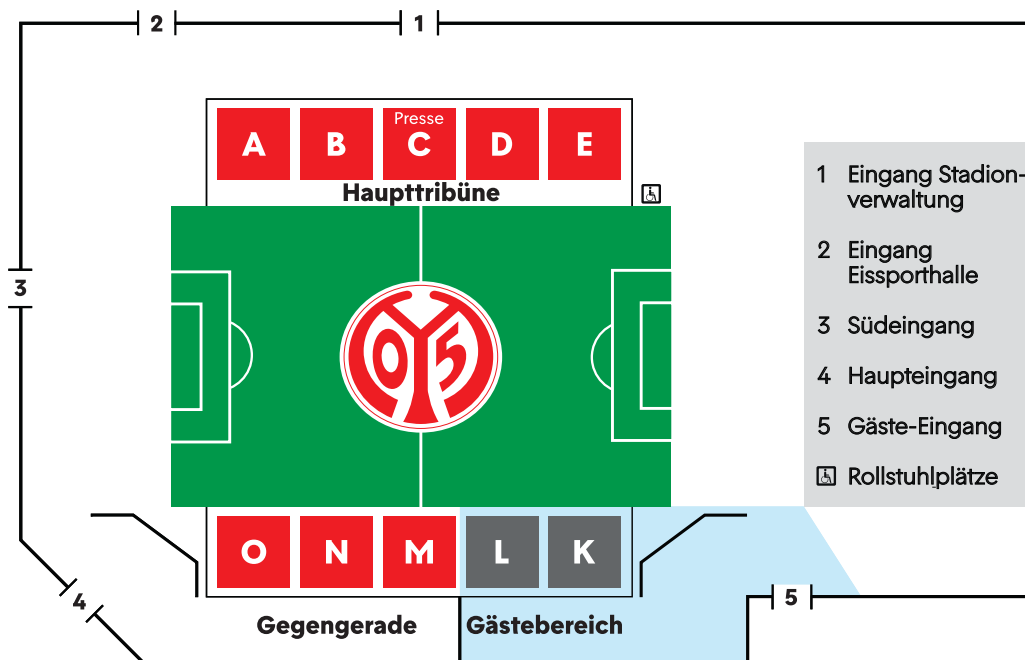

## WOLFGANG FRANK CAMPUS AM BRUCHWEG

Wettbewerb	NORMALPREIS	ERMÄSSIGT	JUGENDLICHE (13-18 J.)	KINDER (7-12 J.)	DK-INHABER MÄNNER
<b>Bruchweg-Dauerkarte</b> (Google Pixel Frauen-Bundesliga, Regionalliga Südwest, DFB-Nachwuchsliga U17/U19)	299,00 €	259,00 €	199,00 €	159,00 €	159,00 €
Google Pixel <b>Frauen-Bundesliga Sitzplatz</b>	149,00 €	129,00 €	99,00 €	79,00 €	79,00 €
Google Pixel <b>Frauen-Bundesliga Stehplatz</b>	79,00 €	69,00 €	49,00 €	39,00 €	39,00 €
<b>U23</b> Regionalliga Südwest	149,00 €	129,00 €	99,00 €	79,00 €	79,00 €

Kinderermäßigungen werden für Kinder im Alter zwischen 7 und einschließlich 12 Jahren gewährt. Der entsprechende Kinderausweis ist am Stadionzutritt auf Verlangen des Ordnungspersonals vorzuzeigen.

Kinder bis einschließlich 6 Jahren erhalten freien Zutritt zum Bruchwegstadion, haben jedoch keinen Anspruch auf einen Sitzplatz. Zum reibungslosen Durchqueren der elektronischen Zutrittskontrolle sind an allen Tageskassen des Bruchwegstadions kostenfreie Kinderkarten erhältlich. Der entsprechende Kinderausweis ist am Stadionzutritt auf Verlangen des Ordnungspersonals vorzuzeigen.