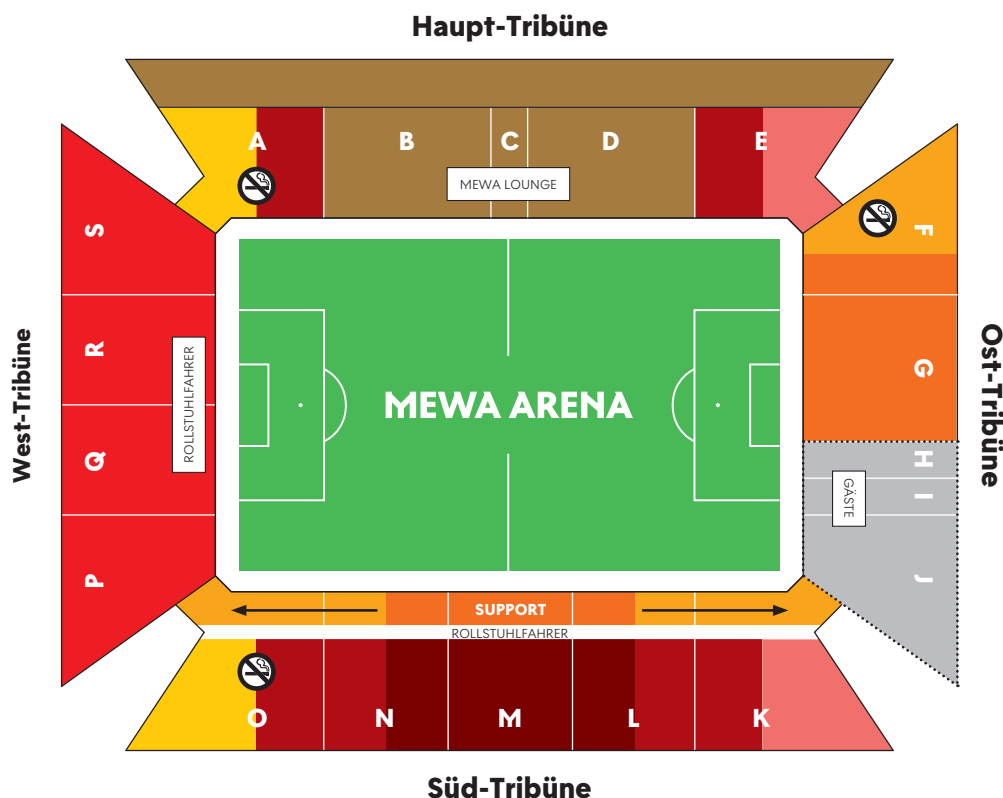

PREISÜBERSICHT TAGESKARTEN 2025/2026

UEFA CONFERENCE LEAGUE – VIERTELFINALE (09.04.2026)

KATEGORIE	NORMALPREIS	ERMÄSSIGT	JUGENDLICHE (13-18 J.)	KINDER (7-12 J.)
1	49,00 €	44,00 €	34,00 €	25,00 €
2	41,00 €	37,00 €	29,00 €	21,00 €
3	36,00 €	32,00 €	25,00 €	18,00 €
4	28,00 €	25,00 €	20,00 €	14,00 €
5	26,00 €	23,00 €	18,00 €	13,00 €
7	12,00 €	11,00 €	8,00 €	6,00 €
KOMFORT	72,00 €	-	-	-

BUNDLES FAMILIENBLOCK (KATEGORIE 6)	
1 ERWACHSENER + 1 KIND	35,00 €
2 ERWACHSENE + 1 KIND	60,00 €
1 ERWACHSENER + 1 JUGENDLICHE(R)	40,00 €
2 ERWACHSENE + 1 JUGENDLICHE(R)	70,00 €
JEDE(R) WEITERE JUGENDLICHE(R)	18,00 €
JEDES WEITERE KIND	11,00 €

Kinderermäßigungen werden für Kinder im Alter zwischen 7 und einschließlich 12 Jahren gewährt. Der entsprechende Kinderausweis ist am Stadionzutritt auf Verlangen des Ordnungspersonals vorzuzeigen.

Kinder bis einschließlich 6 Jahren erhalten freien Zutritt zur MEWA ARENA, haben jedoch keinen Anspruch auf einen Sitzplatz. Zum reibungslosen Durchqueren der elektronischen Zutrittskontrolle sind an allen Tageskassen der MEWA ARENA kostenfreie Kinderkarten erhältlich. Der entsprechende Kinderausweis ist am Stadionzutritt auf Verlangen des Ordnungspersonals vorzuzeigen.