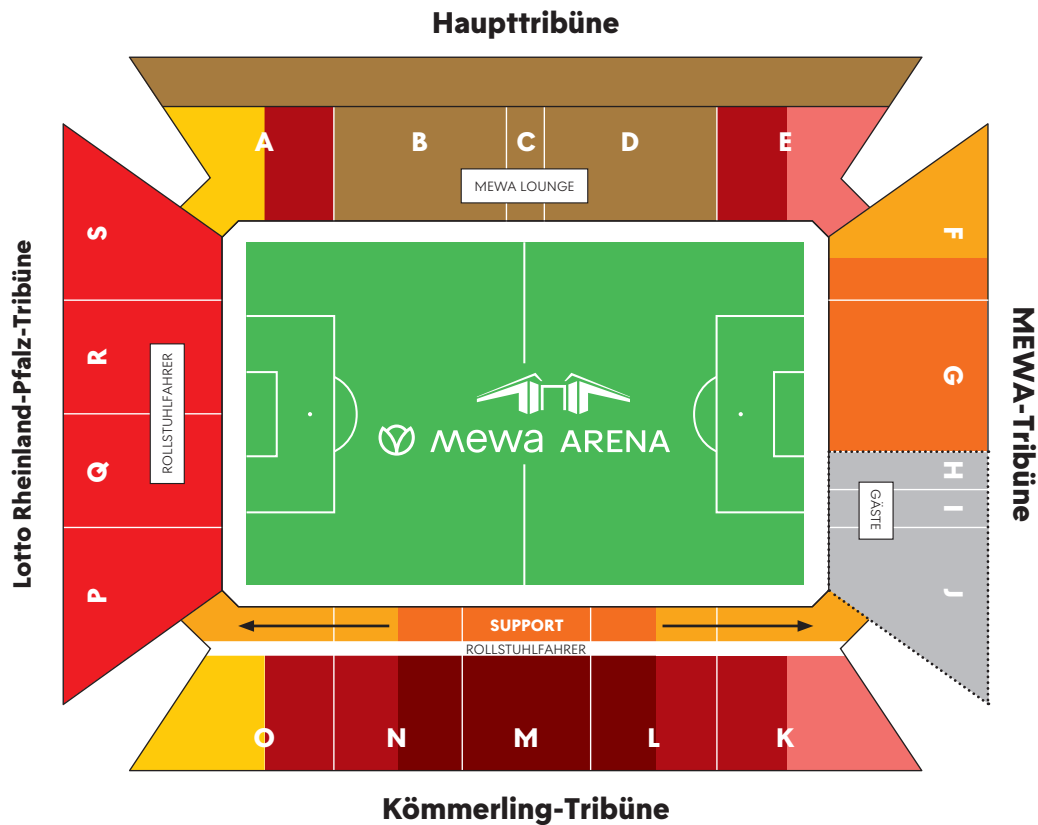

PREISÜBERSICHT DAUERKARTE 2023/2024

DAUERKARTE

KATEGORIE	NORMALPREIS	ERMÄSSIGT	JUGENDLICHE (13-18 J.)	KINDER (7-12 J.)	MITGLIED	MITGLIED ERMÄSSIGT
1	699,00 €	629,00 €	489,00 €	350,00 €	642,00 €	585,00 €
2	599,00 €	539,00 €	419,00 €	300,00 €	542,00 €	495,00 €
3	499,00 €	449,00 €	349,00 €	250,00 €	442,00 €	405,00 €
4	399,00 €	359,00 €	279,00 €	200,00 €	342,00 €	315,00 €
5	359,00 €	323,00 €	251,00 €	180,00 €	302,00 €	279,00 €
6 (Familienblock)	359,00 €	-	251,00 €	155,00 €	302,00 €	-
7	189,00 €	170,00 €	132,00 €	95,00 €	161,00 €	148,00 €
KOMFORT	999,00 €	-	-	-	-	-

ERMÄßIGUNGEN:

Eine reguläre Ermäßigung wird gegen Vorlage eines entsprechenden Nachweises für folgende Personengruppen gewährt: Schüler, Studenten, Auszubildende, Rentner, Schwerbehinderte.

In allen Blöcken wird eine gesonderte Ermäßigung für Jugendliche zwischen 13 und 18 Jahren gewährt. Der entsprechende Altersnachweis ist am Stadionzutritt auf Verlangen des Ordnungspersonals vorzuzeigen.

Kinderermäßigungen werden für Kinder im Alter zwischen 7 und einschließlich 12 Jahren gewährt. Der entsprechende Kinderausweis ist am Stadionzutritt auf Verlangen des Ordnungspersonals vorzuzeigen.

Kinder bis einschließlich 6 Jahren erhalten freien Zutritt zur MEWA ARENA, haben jedoch keinen Anspruch auf einen Sitzplatz. Zum reibungslosen Durchqueren der elektronischen Zutrittskontrolle sind an allen Tageskassen der MEWA ARENA kostenfreie Kinderkarten erhältlich. Der entsprechende Kinderausweis ist am Stadionzutritt auf Verlangen des Ordnungspersonals vorzuzeigen.