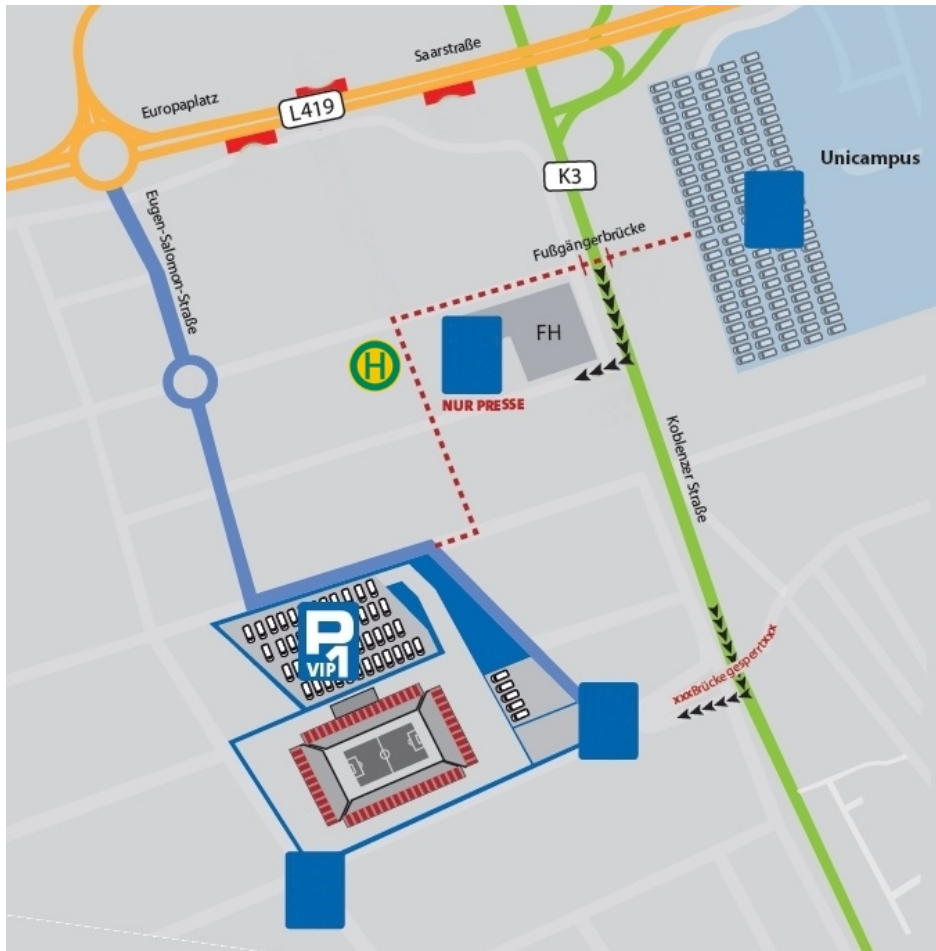

Die direkte Anfahrt zur OPEL ARENA ist ausschließlich über den Kreiselparkplatz möglich.

Folgen Sie bei der Anfahrt ggfs. der Beschilderung **Stadion**.

Übersicht

Übersicht

Anreise mit dem PKW

Anfahrt

Sie erreichen die OPEL ARENA über folgende Autobahnen, bitte achten Sie auch hier ggfs. auf die Beschilderung **Stadion**:

Aus Norden:	A 643
Aus Süden:	A 63
Aus Osten:	A 60
Aus Westen:	A 60, L 419/Saarstraße

Bei Ausfahrt 19 (A 60) **Mainz-Finthen** in Richtung **Mainz-Zentrum** fahren.

Übersicht

Übersicht

Anreise mit dem PKW

Parken

Parkmöglichkeiten finden Sie direkt vor der OPEL ARENA (P1). Hier stehen Ihnen über 1.000 Parkplätze kostenfrei zur Verfügung.

Weitere Stellflächen für Busse und LKW sind vorhanden.

Übersicht

Übersicht

Anreise mit der Bahn

Ab dem Mainzer Hauptbahnhof bringen Sie folgende Straßenbahnlinien zur OPEL ARENA:

- Linie 51 (Richtung MAINZ-LERCHENBERG)
- Linie 53 (Richtung MAINZ-LERCHENBERG/
HOCHSCHULE MAINZ)
- Linie 59 (Richtung HOCHSCHULE MAINZ)