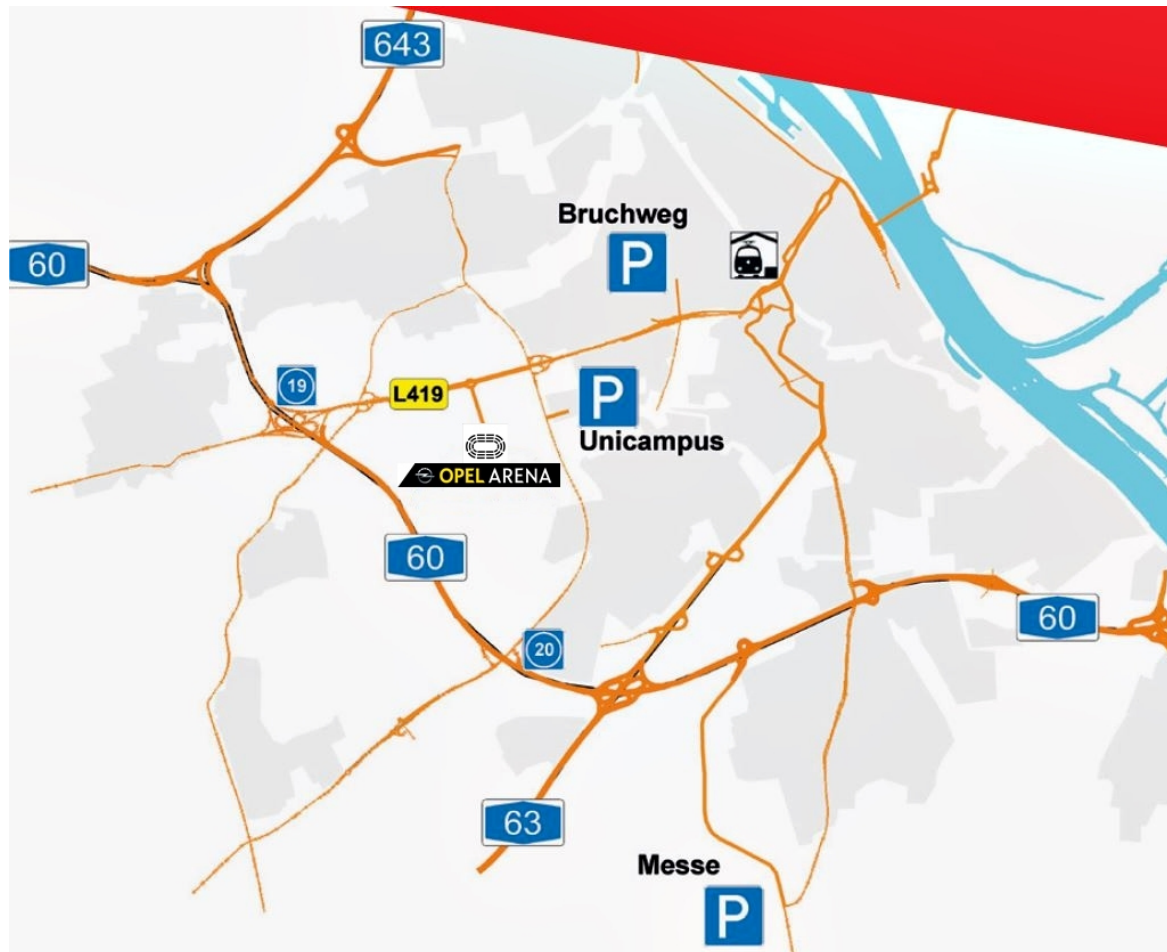

VERANSTALTUNGEN

Veranstaltungen in der **OPEL ARENA**

Übersicht

Übersicht

Anreise mit dem PKW

Navigation

In Ihr Navigationsgerät geben Sie bitte **Mainz** und **Europaplatz** ein. Die **Eugen-Salomon-Straße** ist erst in neueren Navigationsgeräten eingetragen.

Die direkte Anfahrt zur OPEL ARENA ist ausschließlich über den Kreiselparkplatz möglich.

Folgen Sie bei der Anfahrt ggfs. der Beschilderung **Stadion**.

Übersicht

Übersicht

Anreise mit dem PKW

Anfahrt

Sie erreichen die OPEL ARENA über folgende Autobahnen, bitte achten Sie auch hier ggfs. auf die Beschilderung **Stadion**:

Aus Norden:	A 643
Aus Süden:	A 63
Aus Osten:	A 60
Aus Westen:	A 60, L 419/Saarstraße

Bei Ausfahrt 19 (A 60) **Mainz-Finthen** in Richtung **Mainz-Zentrum** fahren.

Übersicht

Übersicht

Anreise mit dem PKW

Parken

Ab dem Mainzer Hauptbahnhof bringen Sie folgende Straßenbahnlinien zur OPEL ARENA:

- Linie 51 (Richtung MAINZ-LERCHENBERG)
- Linie 53 (Richtung MAINZ-LERCHENBERG/
HOCHSCHULE MAINZ)
- Linie 59 (Richtung HOCHSCHULE MAINZ)