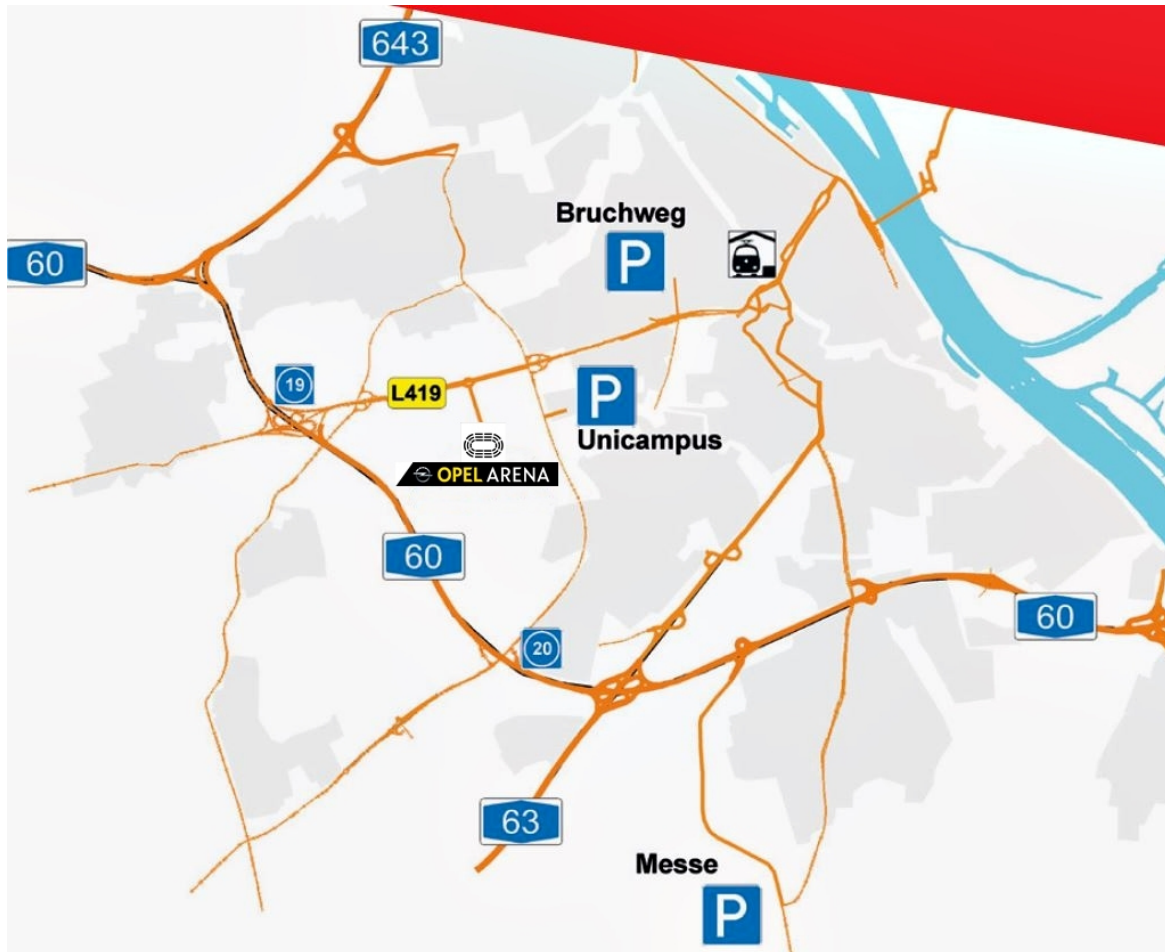

VERANSTALTUNGEN

Veranstaltungen in der **OPEL ARENA**

Übersicht

Übersicht

Anreise mit dem PKW

Navigation

In Ihr Navigationsgerät geben Sie bitte **Mainz** und **Europaplatz** ein. Die **Eugen-Salomon-Straße** ist erst in neueren Navigationsgeräten eingetragen.

Die direkte Anfahrt zur OPEL ARENA ist ausschließlich über den Kreiselparkplatz möglich.

Folgen Sie bei der Anfahrt ggfs. der Beschilderung **Stadion**.

Übersicht

Übersicht

Anreise mit dem PKW

Anfahrt

Sie erreichen die OPEL ARENA über folgende Autobahnen, bitte achten Sie auch hier ggfs. auf die Beschilderung **Stadion**:

Aus Norden:	A 643
Aus Süden:	A 63
Aus Osten:	A 60
Aus Westen:	A 60, L 419/Saarstraße

Bei Ausfahrt 19 (A 60) **Mainz-Finthen** in Richtung **Mainz-Zentrum** fahren.

Übersicht

Übersicht

Anreise mit dem PKW

Parken

Ab dem Mainzer Hauptbahnhof bringen Sie folgende Straßenbahnlinien zur OPEL ARENA:

- Linie 51 (Richtung MAINZ-LERCHENBERG)
- Linie 53 (Richtung MAINZ-LERCHENBERG/
HOCHSCHULE MAINZ)
- Linie 59 (Richtung HOCHSCHULE MAINZ)