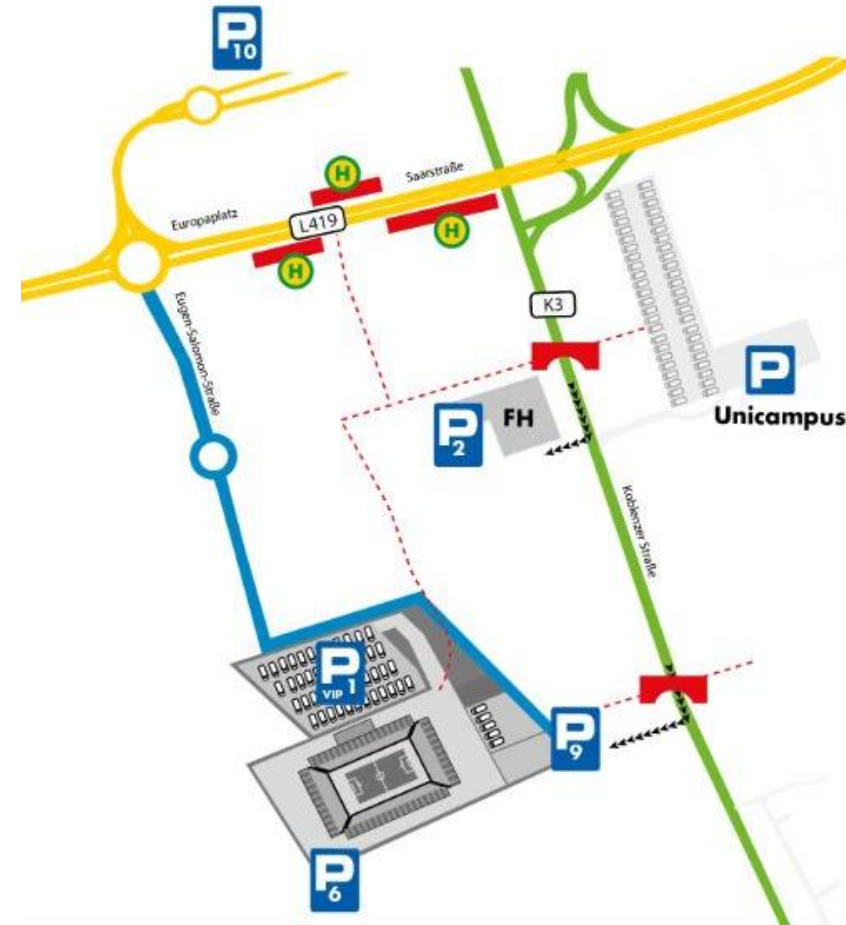

# ANREISE MIT DER BAHN

- > Ab dem Mainzer Hauptbahnhof bringen Sie folgende Straßenbahnlinien zur OPEL ARENA:
  - > Linie 51 (Richtung MAINZ-LERCHENBERG)
  - > Linie 53 (Richtung MAINZ-LERCHENBERG/ HOCHSCHULE MAINZ)
  - > Linie 59 (Richtung HOCHSCHULE MAINZ)
- > Bitte steigen Sie jeweils an der Haltestelle PLAZA aus und folgen sie ggfs. der Beschilderung zum Stadion.

## Parkberechtigung

- > An Spieltagen des 1. FSV Mainz 05 ist die direkte Zufahrt zur OPEL ARENA über die Eugen-Salomon-Straße nur mit Parkberechtigung für P1 oder P6 möglich.

## Anschrift:

OPEL ARENA

Eugen-Salomon-Straße 1

55128 Mainz

Folgen Sie bei der Anfahrt ggfs. der Beschilderung „Stadion“.

# PARKEN MIT DEM AUTO

- > Kostenloses Park-and-ride-Angebot (**Genfer Allee, 55129 Mainz**) mit einer Vielzahl an PKW-Stellplätzen auf dem Mainzer Messegelände.
- > Von dort verkehren zahlreiche Shuttlebusse, welche Sie vor dem Spiel zur OPEL ARENA und nach dem Spiel zurück zum Parkplatz befördern.
- > Fahrten in den Shuttle-Bussen sind im Ticketpreis bereits enthalten.
- > Kostenfreie Nutzung der Parkplätze auf dem Gelände der Universität sowie am Bruchwegstadion möglich.